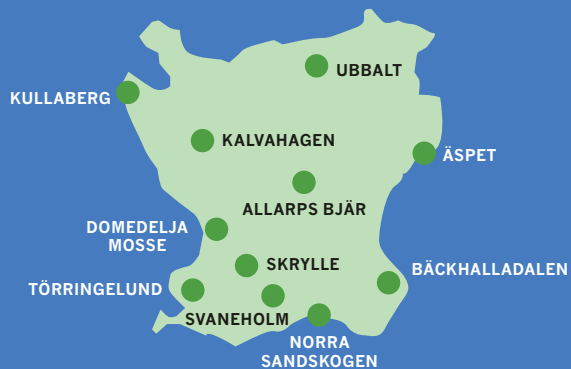

**SKOGSMULLE**

# NATURBINGO

Upptäck elva Skånska naturreservat med Skogsmulles karta! Då får du fina naturupplevelser och lär dig mer om allemansrätten och de särskilda reservatsreglerna som gäller i olika naturreservat. Skogsmulle har dessutom placerat ut lekfulla uppdrag på kartorna.

**KULLABERG**

**UBBALT**

**KALVAHAGEN**

**SVANEHOLM**

**ALLARPS BJÄR**

**DOMEDJLA MOSSE**

**SKRYLLE**

**ÄSPET**

**TÖRRINGELUND**

**NORRA SANDSKOGEN**

**BÄCKHALLADALEN**

**HÄR KAN DU LADDA NER KARTORNA!**

När du har besökt ett av naturreservaten – bocka av det här på bingobrickan. Glöm inte att packa ner en fika eller en matsäck i ryggsäcken!