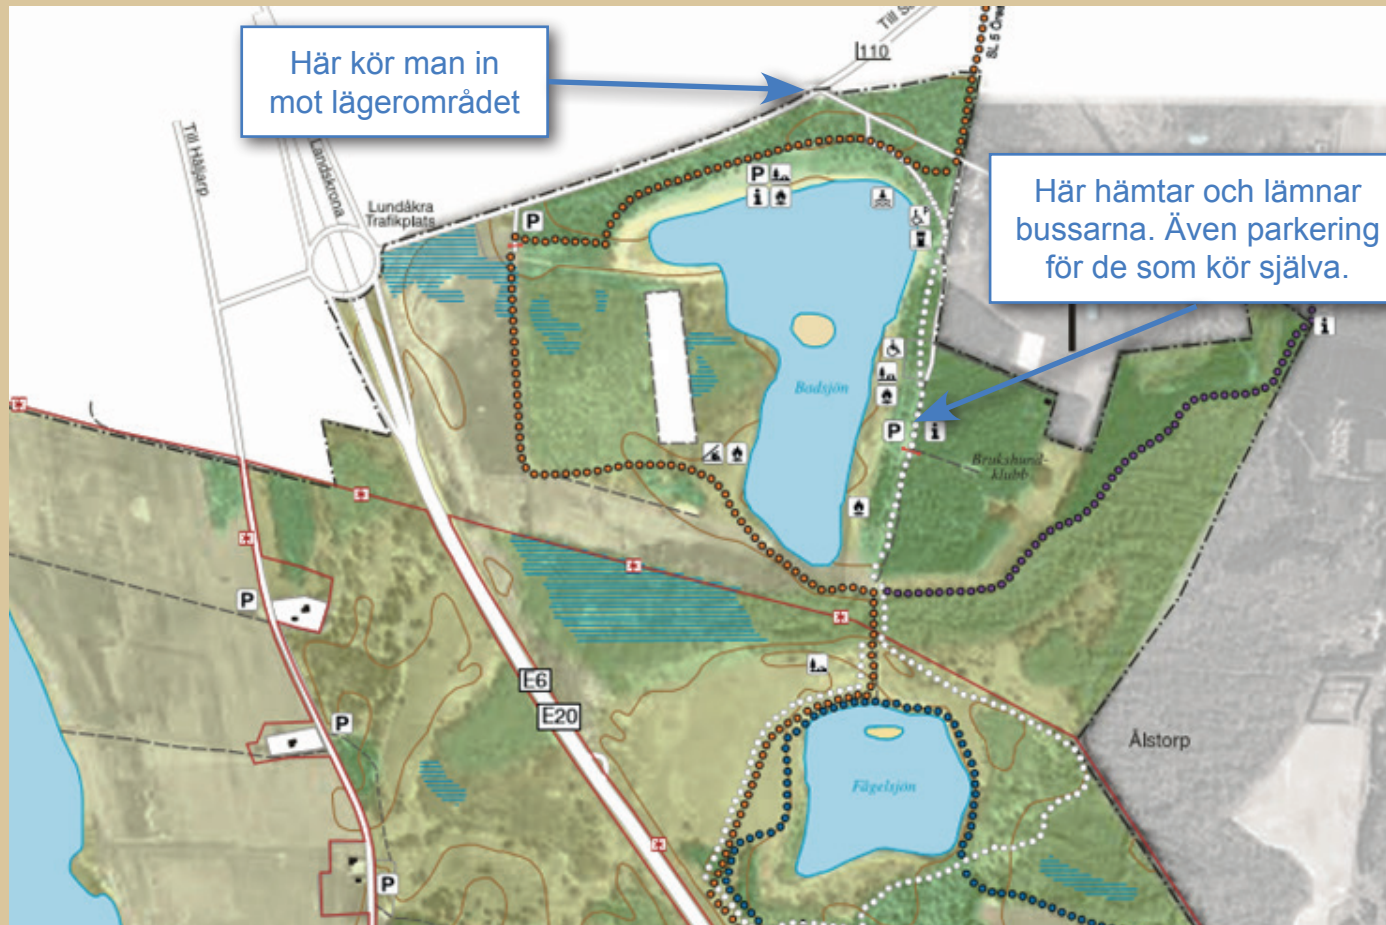

FRILUFTS
FRÄMJANDET

CAMP GLÖD 2021

17-19 SEPTEMBER I
JÄRAVALLEN VID BADSJÖN

LÅT ÄVENTYRET BÖRJA

FRILUFTS
FRÄMJANDET

Avståndet mellan Bellevuegården och Järavallen är ca 40 km och tar ca 40 min att köra.

FRILUFTS
FRÄMJANDET

VÄGBESKRIVNING TILL JÄRAVALLEN ÖSTER OM MOTORVÄGEN

Kör E6/E20 sväng höger till väg 110, avfart 24 Skyttat mot Bjuv (trafikplats Lundåkra) sedan höger i rondellen och följ sedan skyltning med Friluftsfremjarskyltar.