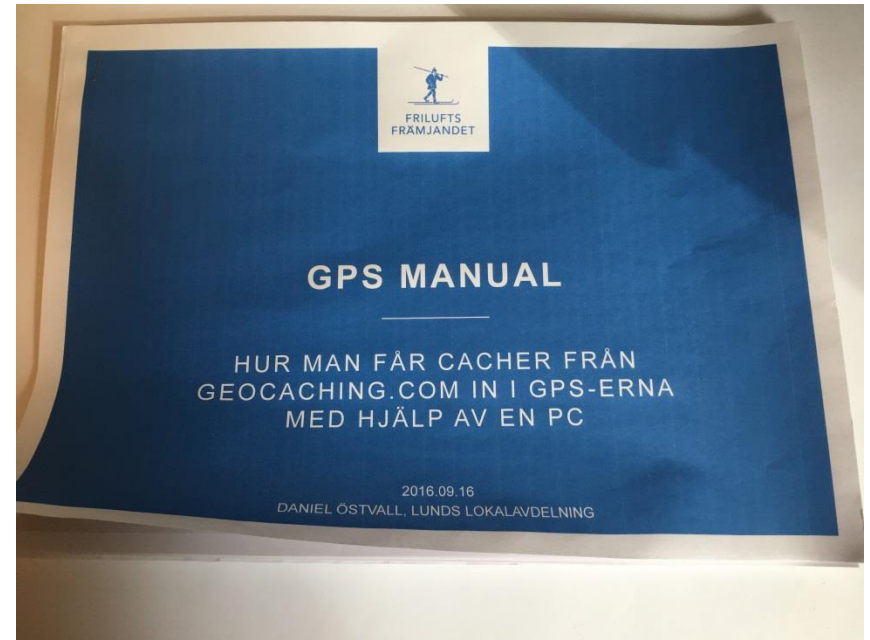

Kansliets GPS (måsta bokas)*

Hämtas/lämnas i ledarförrådet i Skrylles reception,
om inget annat sagts från kansliet

Bokas alltid via kansliet

lund@friluftsförbundet.se

GPS Etrex VISTA HCx

6 st

Hämtas/lämnas i receptionen

Karta över Skåne. Drivs med 2st R6/AA batterier.

GPS Garmin Colorado 300

3 st

Hämtas/lämnas i receptionen

Drivs med 2st R6/AA batterier. Manual medföljer. Bilkarta Sverige. Detaljerad karta Skåne.