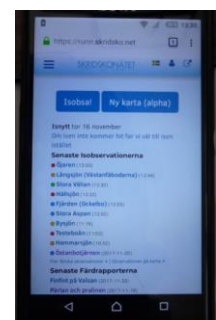

FRILUFTSFRÄMJANDET
Runnskinnarna